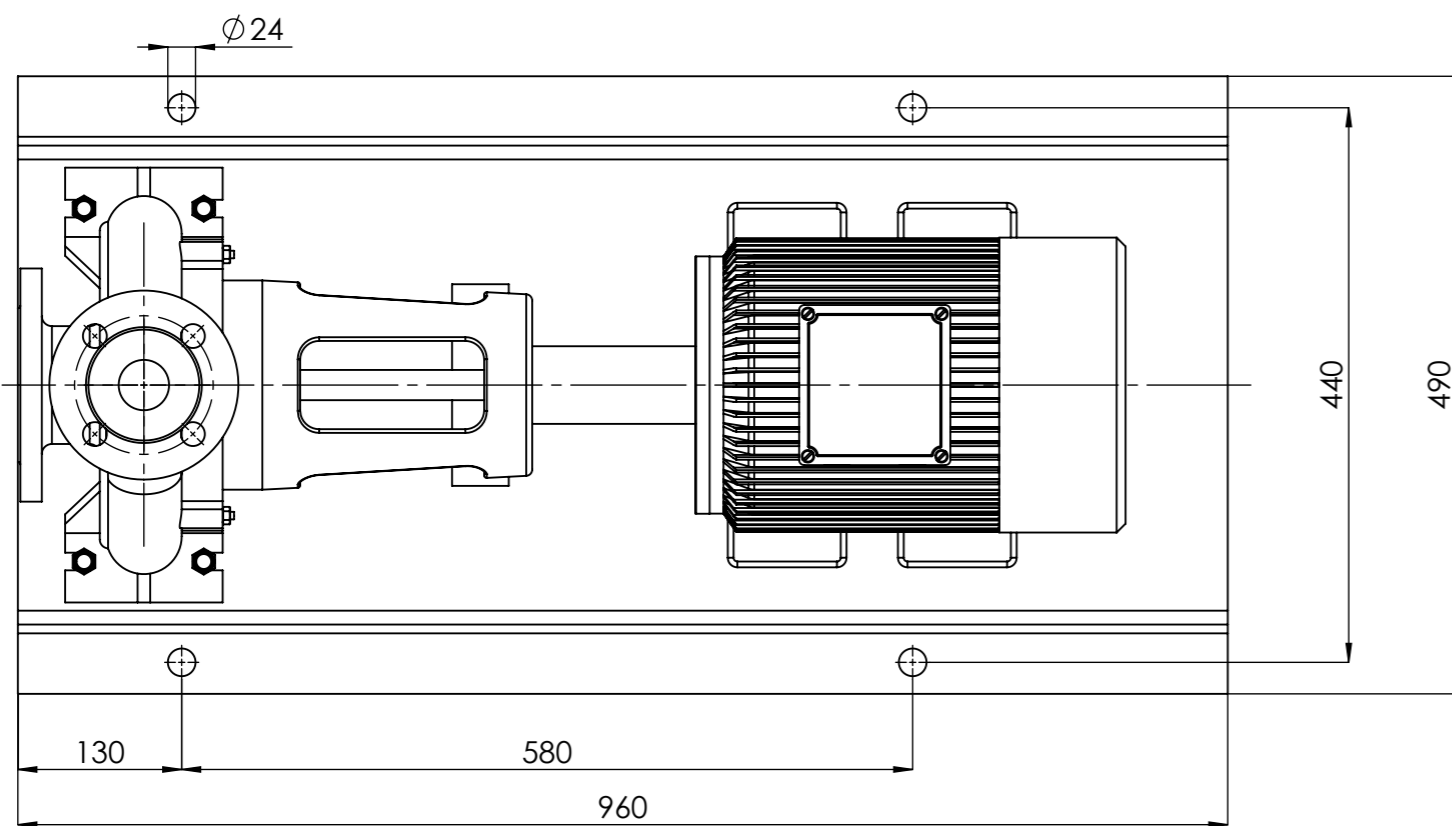

NHVe.40-315 [4,0 kW] n= 1450 obr/min

NHVe.40-315	4,0kW/1450 rpm	 Grudziądz Ul. Droga Jeziorna 8
	112-4	