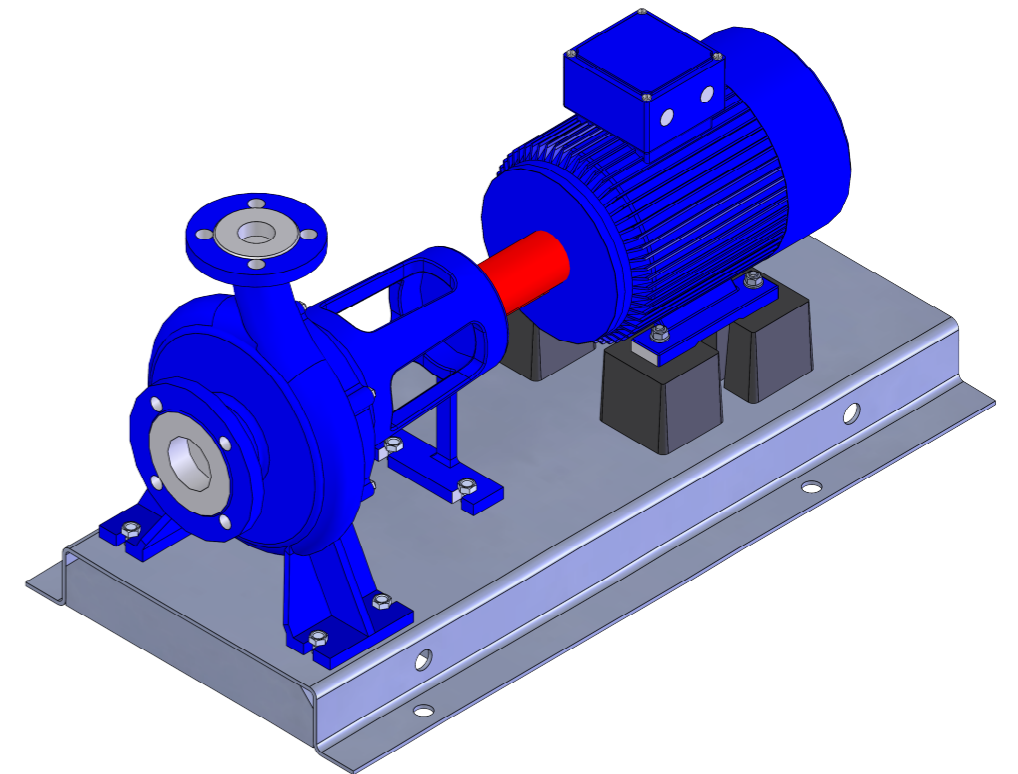

NHVe.40-315 [4,0 kW] n= 1450 obr/min

NHVe.40-315	4,0kW/1450 rpm	 Grudziądz Ul. Droga Jeziorna 8
	112-4	