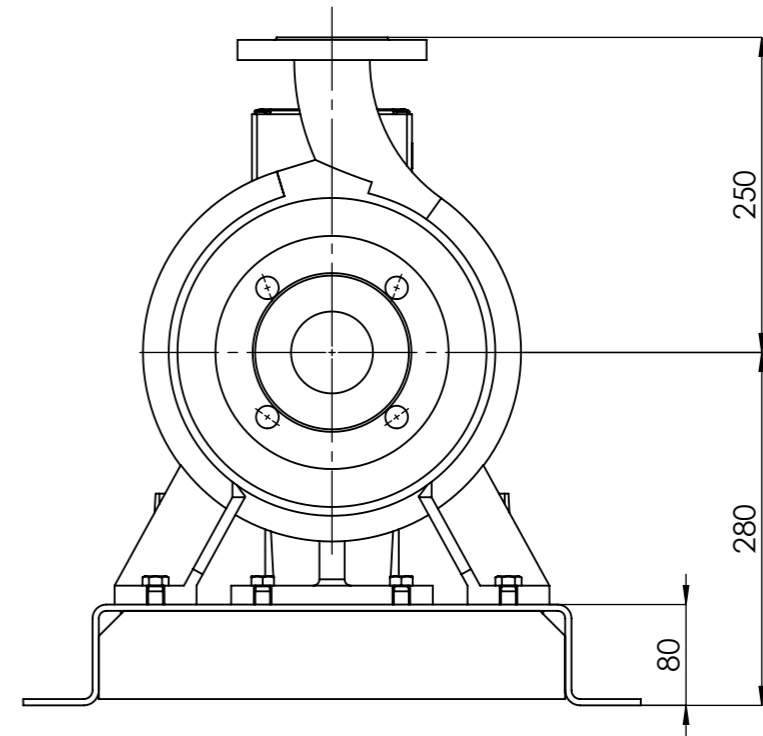

NHVe.40-315 [4,0 kW] n= 1450 obr/min

NHVe.40-315	4,0kW/1450 rpm	 Grudziądz Ul. Droga Jeziorna 8
	112-4	