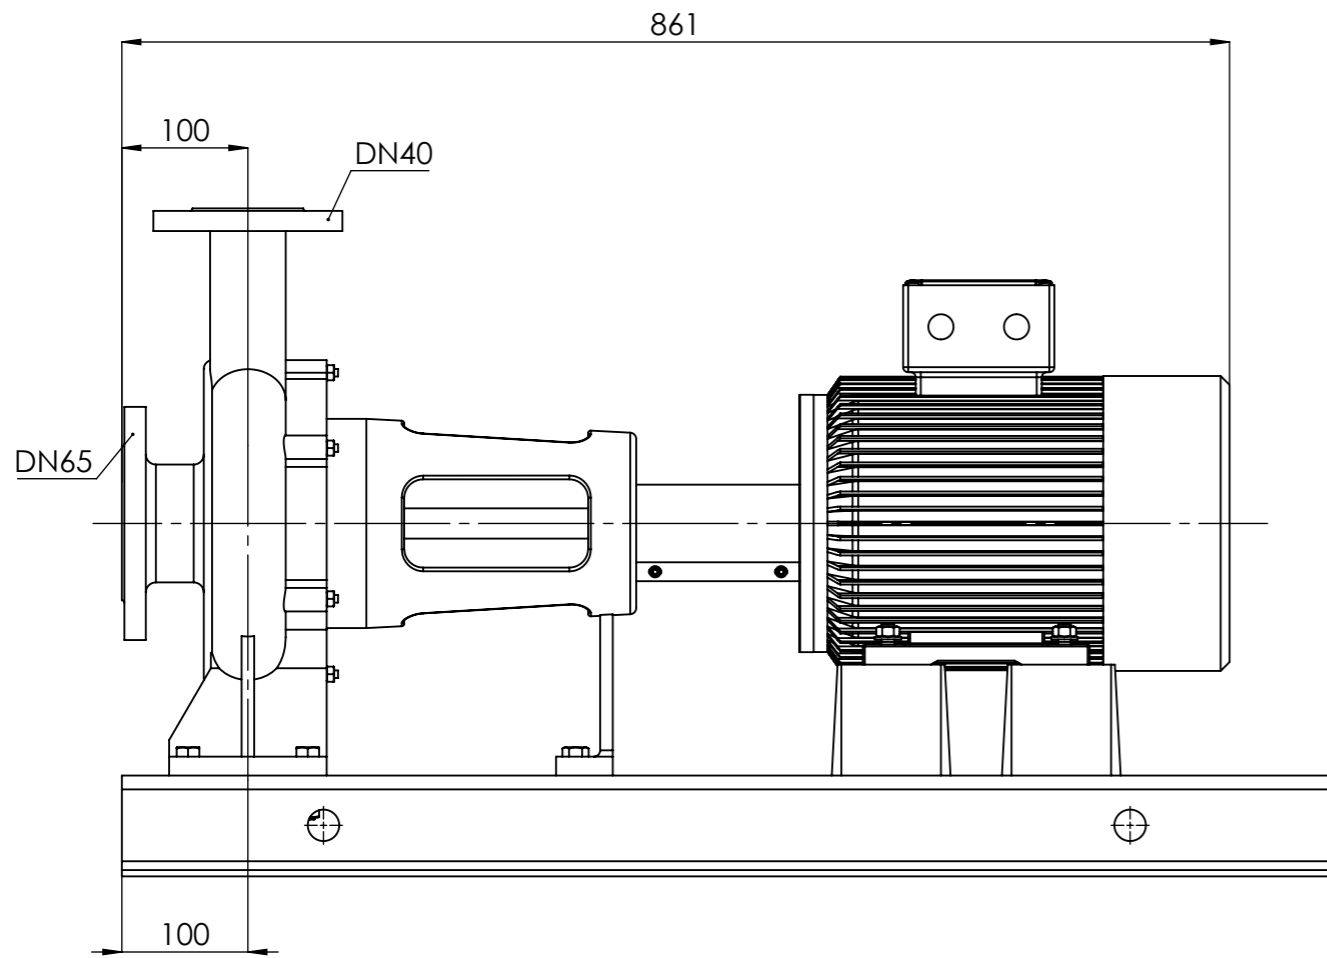

NHVe.40-315 [4,0 kW] n= 1450 obr/min

NHVe.40-315	4,0kW/1450 rpm	 Grudziądz Ul. Droga Jeziorna 8
	112-4	